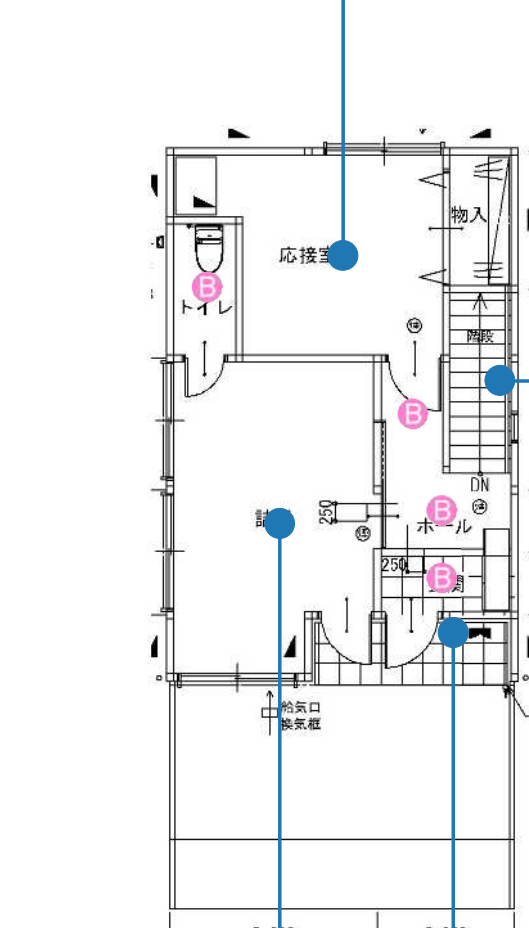

廊下

NEW
 60W相当
AD 7250 W35
 ¥3,600 (税抜)
 昼白色 3500K・Ra94

- 3.8W 495lm 130.2lm/W
- LED
 本体: 鋼・ファインホワイト塗装
 ●重-0.2kg
 ●光束維持時間: 40,000時間
 ●取付可能天井厚5~25mm
 ●配光は傾斜天井対応ではありません
 ●照射近接限度10cm
 ●調光器併用不可
 ●7VA(100V)

玄関・ホール・トイレ

60W相当
AH 52286 G
 ¥5,500 (税抜)
 昼白色 3500K・Ra82

- 3.7W 415lm 112.1lm/W
- LED
 カバー: プラスチック・ファインホワイト
 パネル: アクリル・乳白色消し
 ●高-30 幅-φ120mm 重-0.2kg
 ●光束維持時間: 40,000時間
 ●照射近接限度10cm
 ●調光器併用不可
 ●5VA(100V)

高さ30mmの
 薄型コンパクトデザイン
 ダウンライトのような薄型デザインで天井
 にすっきり納まり空間になじみます。

和室イメージ

階段

密閉型
 60W相当
AB 52234
 ¥5,800 (税抜)
 昼白色 3500K・Ra82

- 6.5W 535lm 82.3lm/W
- LED
 セード: アクリル・乳白色消し
 ●高-124 幅-140 出幅-85mm 重-0.3kg
 ●光束維持時間: 40,000時間
 ●天井近接限度10cm
 ●調光器併用不可・11VA(100V)

応接室イメージ

詰所

AH 55739 G
 ¥28,000 (税抜)
 昼白色 5000K・Ra93