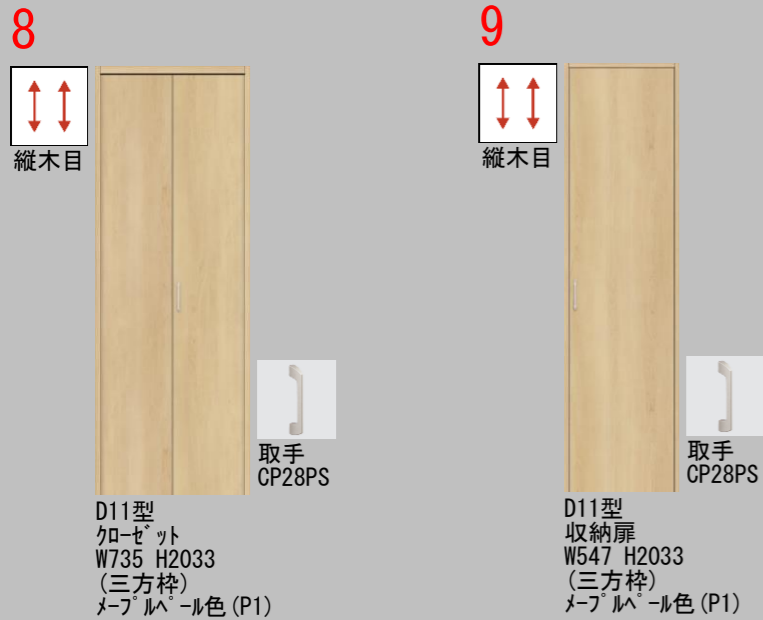

# Canaeru C-Design

カ・ナ・エ・ル  
カジュアルコンフォート

Color Variation

## Design Variation