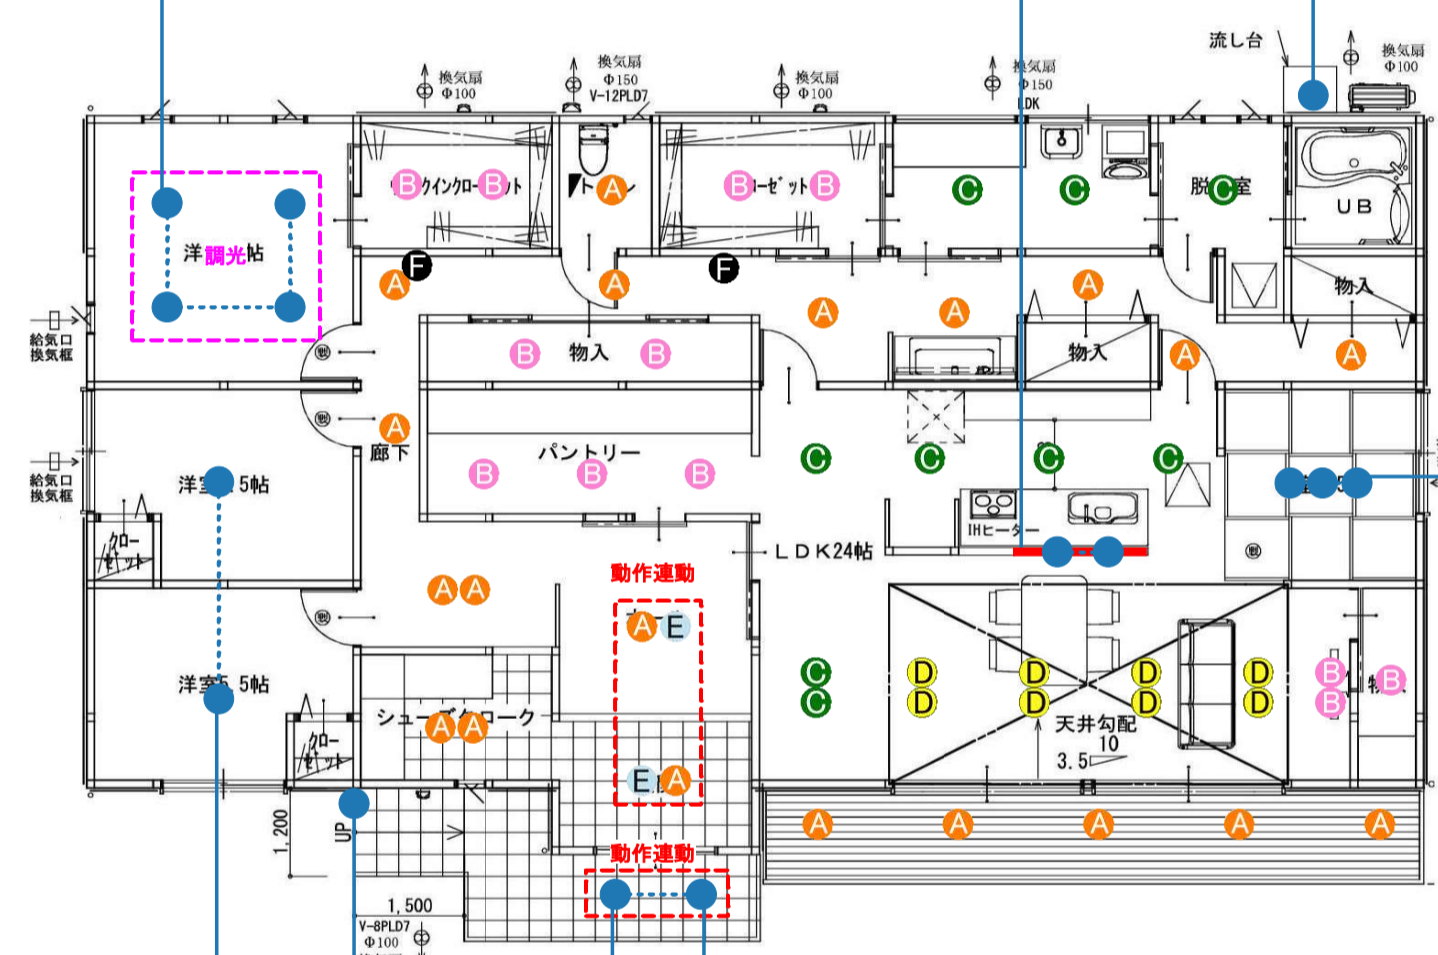

洋室 × 4

LED適合調光器 (逆位制御方式)

NEW

高気密 SB Comfort

100W相当

AD 1223 W27 調光 LED交換不可 拡散

¥9,500 (税抜)

電球色 2700K・Ra93 8.0W・715 lm・89.3 lm/W

LED

本体：アルミダイカスト・パウダリーホワイト塗装

- 重-0.3kg
- 調光範囲 (約1~100%)
- 光源寿命:40,000時間
- 取付可能天井厚5~25mm
- 配光は傾斜天井対応ではありません
- 照射近接限度10cm
- 適合調光器別売
- 12VA(100V)

本体：プラスチック・白色

- 高-120 幅-70 出幅-20mm 重-0.2kg
- 1個用スイッチボックスJISC8340/JISC8435取付専用
- 3路スイッチ付
- 調光した明るさのまま点灯できます
- 3A(300VA)まで
- 2か所で操作する場合は、別途3路スイッチをお求めください
- 2線式

防雨・防湿型 R+ 傾天55°

電圧穴 φ100 取付必要高 80

φ110

手元灯 × 2

スライドコンセント本体

2mタイプ

AEE 0212 Y

¥5,500 (税抜)

本体：アルミ・ホワイト(N93)塗装

- 高-19 本体長-2000 幅-33mm 重-1.1kg

フィードインキャップ

AE 0231 EY

¥2,000 (税抜)

本体：プラスチック・白色

- 高-20 幅-160×33mm 重-0.1kg
- スライドコンセントの端から電源を引込む場合に使用します (電源接続端子付)

エンドキャップ

AEE 0232 Y

¥300 (税抜)

本体：プラスチック・白色

- 高-17 幅-23×33mm
- スライドコンセントの端を閉鎖する際に使用します

LED

セード：鋼・マットファインホワイト塗装

- 飾：レッドオーク
- 高-150 幅-φ180 全長-1300~600mm 重-0.9kg
- 光源寿命:40,000時間
- 高さ調節可能
- コード・キャブタイプコードφ4
- 木部は天然素材のため、色柄は写真と異なることがあります
- 調光器併用不可
- 傾斜天井使用不可
- 11VA(100V)

プラグ専用 AP53829 120%

外灯

NEW

arkia

60W相当

AU 54580 非調光 LED交換不可 広角

¥18,000 (税抜)

電球色 2700K・Ra93 5.7W・535 lm・93.8 lm/W

LED

本体：アルミダイカスト・サテンブラック塗装

- 前面パネル：アクリル・透明
- 重-0.4kg
- 光源寿命:40,000時間
- IP65 (灯具のみ)
- 耐塩仕様
- 調光器併用不可
- ボックス取付不可
- 照射近接限度10cm
- 10VA(100V)

防雨型 R+ 傾天55°

電圧穴 φ100 取付必要高 80

φ95

洋室 × 2

標準調色

AH 48925 L

¥23,500 (税抜)

電球色 2700K・Ra82 ~ 昼光色 6500K・Ra82

LED

セード：アクリル・乳白色

- 高-132 幅-φ560mm 重-1.9kg
- 壁スイッチ：全灯→シーン1→シーン2→LED保安灯
- 光源寿命:40,000時間
- 調光範囲 (約1~100%)、LED保安灯5段階調光
- 調色範囲 (2700K~6500K)
- 専用リモコン付
- 別売傾斜天井アダプタ対応(AE49781E)
- 29VA(100V)

5かピタ取付 セード回転式 a-クリュー

防雨型 R+ 傾天55°

電圧穴 φ100 取付必要高 82

φ110

アプローチ

人感センサー付 タイマー付ON-OFFタイプ

AU 54113 非調光 LED交換可能 拡散

¥33,800 (税抜)

電球色 2700K・Ra93 4.5W・255 lm・56.6 lm/W

ランプ：LED電球40形相当 (E17)

本体：アルミダイカスト・サテンブラック塗装

- パネル：ガラス・透明
- 重-1.0kg
- 光源寿命:40,000時間
- 照度センサー付・センサーモード切替可能
- 点灯照度調節可能
- 点灯時間切替可能：約30秒/1分/3分/5分/10分 (点灯中に動作を感知するとセンサーが作動し点灯時間が延長されます)
- 調光器併用不可・照射近接限度10cm
- 灯具を下に向けた場合は感知エリアが狭くなります
- 11VA(100V)

N型 防雨型 R+ 傾天55°

電圧穴 φ100 取付必要高 78

φ110

ポーチ

高気密 SB

60W相当

AD 7300 W27 調光 LED交換不可 拡散

¥4,600 (税抜)

電球色 2700K・Ra93 5.5W・470 lm・85.4 lm/W

LED

本体：アルミダイカスト・ファインホワイト塗装

- 重-0.3kg
- 光源寿命:40,000時間
- 取付可能天井厚5~25mm
- 配光は傾斜天井対応ではありません
- 調光範囲 (約1~100%)
- 適合調光器別売
- 照射近接限度10cm
- 8VA(100V)

防雨・防湿型 R+ 傾天55°

電圧穴 φ100 取付必要高 78

φ110

ポーチ

人感センサー付 マルチタイプ

高気密 SB

60W相当

AD 7140 W27 非調光 LED交換不可 拡散

¥18,800 (税抜)

電球色 2700K・Ra82 6.1W・410 lm・67.2 lm/W

LED

本体：アルミダイカスト・ファインホワイト塗装

- 重-0.4kg
- 光源寿命:40,000時間
- 取付必要高:80mm (材厚5~13mm未満時) 82mm (材厚13~25mm時)
- 照度センサー付・センサーモード切替可能
- 点灯照度調節可能
- 点灯時間切替可能：約30秒/1分/3分/5分/10分 (点灯中に動作を感知するとセンサーが作動し、点灯時間が延長されます)
- 動作連動：K型センサー動作連動器具とLED5.5W調光タイプのダウンを含み5台まで
- 動作連動でご使用いただく場合は調光タイプのみを組み合わせてください
- 調光器併用不可・照射近接限度10cm
- 傾斜天井使用不可
- 12VA(100V)

K型 動作連動 防雨型 R+ 傾天55°

電圧穴 φ100 取付必要高 82

φ110

和室 × 3

NEW

高気密 SB

100W相当

AD 1256 N35 非調光 LED交換可能 拡散

¥11,800 (税抜)

電球色 2700K・Ra93 6.0W・590 lm・98.3 lm/W

ランプ：LEDランプLDF6(GX53)

本体：アルミダイカスト・ファインホワイト塗装

- 枠：白木
- 重-0.4kg
- 光源寿命:40,000時間
- 取付可能天井厚5~25mm
- 配光は傾斜天井対応ではありません
- 調光器併用不可
- リニューアブルプレート併用不可
- 照射近接限度10cm
- 11VA(100V)

傾天55° R+ 傾天55°

電圧穴 φ100 取付必要高 78

φ110