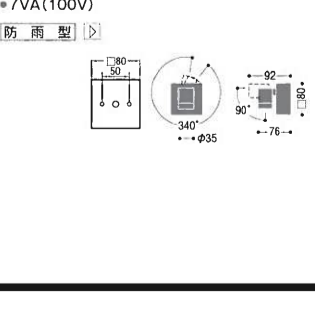

AU 47331 L 電球色 LED 広角
¥14,000 (税抜)

3.7W・350 lm・94.5 lm/W・Ra83・2700K
LED
本体：アルミダイカスト・サテンシルバー塗装
前面パネル：アクリル・透明
●重-0.4kg
●光源寿命：40,000時間
●ボックス取付不可
●調光器併用不可・照射近接限度10cm
●7VA(100V)