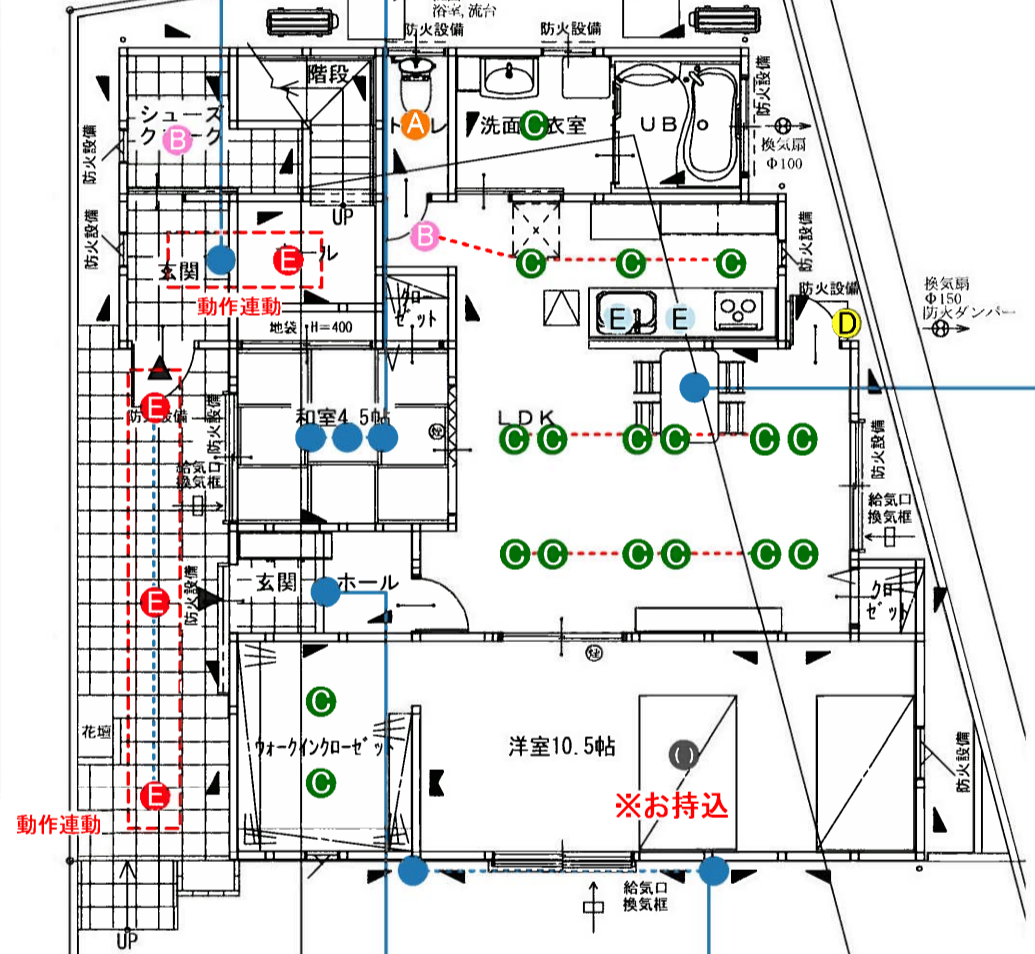

傾斜天井に取付可能
 (コードハンガー使用時のみ)

コードハンガーを使用すると
 傾斜天井にも取り付けできる
 あかりです。

ダイニング

LGB15164W LE1 (100V) 電球色 (2700K) Ra83
 ¥65,000 (税抜) 消費電力9.7W・入力電流0.16A

LED内蔵・電源ユニット内蔵
 幅φ420・高170・全高370~1770調節可能・重2.3kg
 ●アクリルセード(乳白つや消し)
 ●アクリルカバー(乳白つや消し)
 ●光源寿命40000時間(光束維持率70%)
 コード140cm収納可能/コードハンガー付/引掛シーリング方式/コード収納型フランチ/100形電球1灯器具相当/55度までの傾斜天井に取付可能(コードハンガー使用時のみ)
 ●調光器併用不可
 固有エネルギー消費効率80.6 lm/W (782 lm・9.7W)