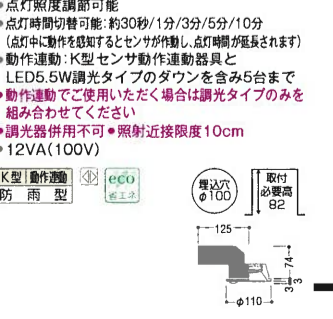

AD 7141 W27 電球色 LED 散光
¥19,800 (税抜)

8.4W・685 lm・81.5 lm/W・Ra82・2700K
LED
本体：アルミダイカスト・ファインホワイト塗装
●重-0.4kg
●光源寿命：40,000時間
●取付必要高：80mm(材厚5~13mm未満時) 82mm(材厚13~25mm時)
●照度センサー付・センサーモード切替可能
●点灯照度調節可能
●点灯時間切替可能：約30秒/1分/3分/5分/10分
(点灯中に動作を感じるとセンサーが作動し、点灯時間が延長されます)
●動作連動：K型センサー動作連動器具とLED8.0W調光タイプのダウンを含み3台まで
●動作連動でご使用いただく場合は調光タイプのみを組み合わせてください
●調光器併用不可・照射近接限度10cm
●16VA(100V)