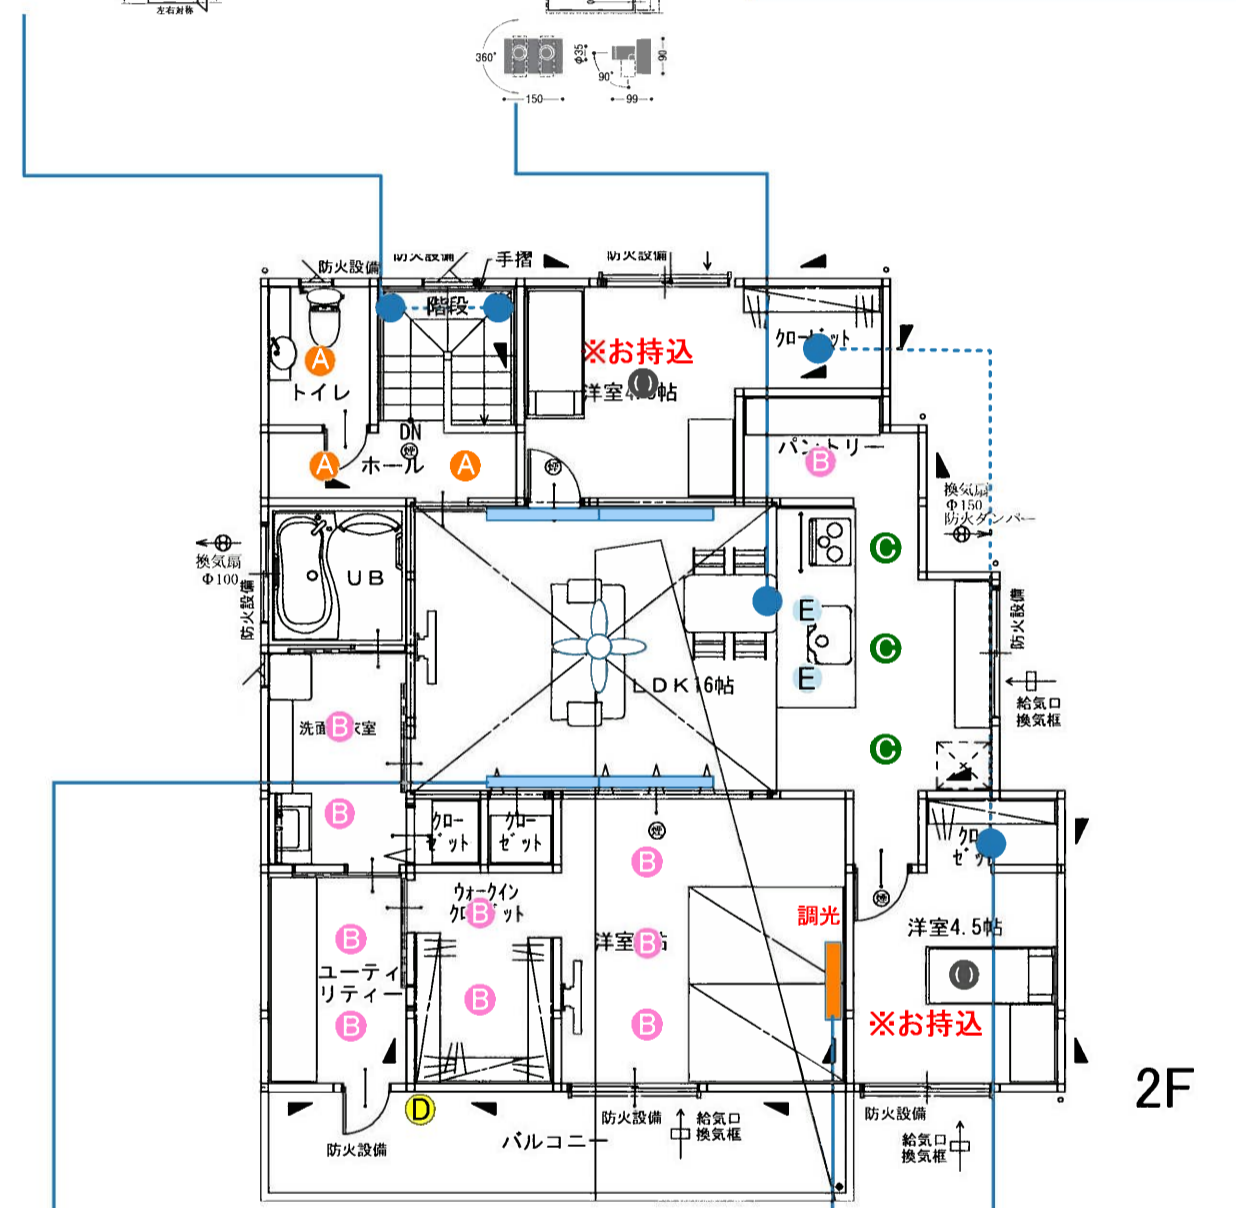

60cmタイプ
AEE 590 057
¥3,700 (税抜)

パイプ：銀・オフホワイト塗装
●高-600 幅-φ21mm 重-0.4kg
●傾斜天井に取付可能(39°まで)

インテリアファン

サーキュレーション効果で温度ムラ解消

夏季(冷房時)左回転
冬季(暖房時)右回転

蒸し暑い夏も快適
寒い冬も足元あったか

体感温度が下がり快適性がアップ。
“定元の冷え”や“のぼせ”等の不快感を解決。

冷房の設定温度を1℃上げると約10%の省エネ
暖房の設定温度を2℃下げると約10%の省エネ

ダイニングイメージ

灯具は360°回転、上下に90°の範囲で可動。微妙な角度調節はもちろん、上下への配光の振り分けなど、多様な照射が可能です。

LD SOLID ×4

1500mm
AH 50556
¥29,500 (税抜)

電球色 LED 一体型
調光 散光

27.6W・3215 lm・116.4 lm/W・Ra83・3500K

LED
本 体：アルミ・白色塗装
セード：ポリカーボネート・乳白色
●高-50 幅-25 全長-1500mm 重-1.0kg
●光源寿命：40,000時間
●直付・壁付・床置取付
●調光範囲(100~約1%)
●落下防止機構付
●適合調光器別売
●電源穴の位置にご注意ください
●28VA(100V)