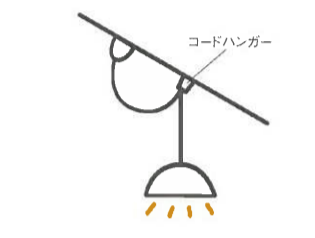

傾斜天井に取付可能
 (コードハンガー使用時のみ)

コードハンガーを使用すると
 傾斜天井にも取り付けできる
 あかりです。

ダイニング

LGB15164W LE1 (100V) 電球色 (2700K) Ra83
 ¥65,000 (税抜) 消費電力9.7W・入力電流0.16A

LED内蔵・電源ユニット内蔵
 幅φ420・高170・全高370~1770調節可能・重2.3kg
 ●アクリルセード(乳白つや消し)
 ●アクリルカバー(乳白つや消し)
 ●光源寿命40000時間(光束維持率70%)
 コード140cm収納可能/コードハンガー付/引掛シーリング方式/コード収納型フランチ/100形電球1灯器具相当/55度までの傾斜天井に取付可能(コードハンガー使用時のみ)
 ●調光器併用不可
 固有エネルギー消費効率80.6 lm/W (782 lm・9.7W)