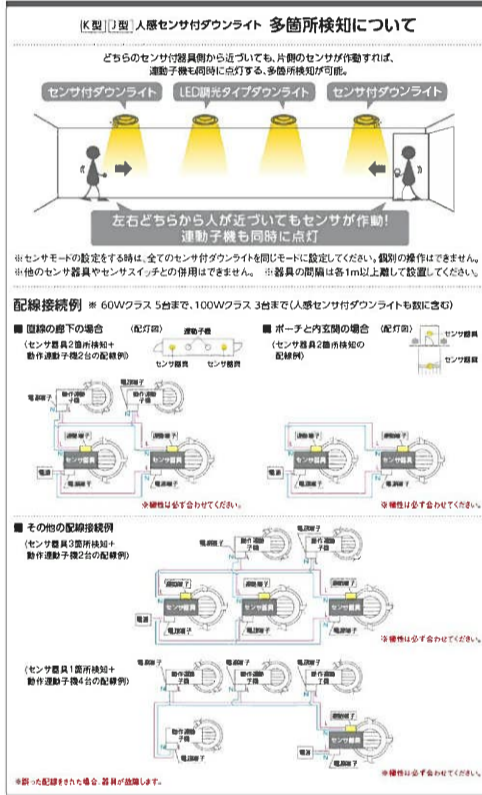

ダウンライト C ×21

AD 7201 W35 温白色 LED 散光
 ¥5,500 (税抜)

6.8W・810 lm・119.1 lm/W・Ra94・3500K
 LED一体型
 本体：アルミダイカスト・ファインホワイト塗装
 ●重-0.3kg
 ●光源寿命：40,000時間
 ●取付可能天井厚5~25mm
 ●配光は傾斜天井対応ではありません
 ●調光器併用不可
 ●照射近接限度10cm
 ●11VA(100V)

傾斜天井に取付可能
 (コードハンガー使用時のみ)

コードハンガーを使用すると
 傾斜天井にも取り付けできる
 あかりです。

ダイニング

LGB15164W LE1 (100V) 電球色 (2700K) Ra83
 ¥65,000 (税抜) 消費電力9.7W・入力電流0.16A

LED内蔵・電源ユニット内蔵
 幅φ420・高170・全高370~1770調節可能・重2.3kg
 ●アクリルセード(乳白つや消し)
 ●アクリルカバー(乳白つや消し)
 ●光源寿命40000時間(光束維持率70%)
 コード140cm収納可能/コードハンガー付/引掛シーリング方式/コード収納型フランチ/100形電球1灯器具相当/55度までの傾斜天井に取付可能(コードハンガー使用時のみ)
 ●調光器併用不可
 固有エネルギー消費効率80.6 lm/W (782 lm・9.7W)