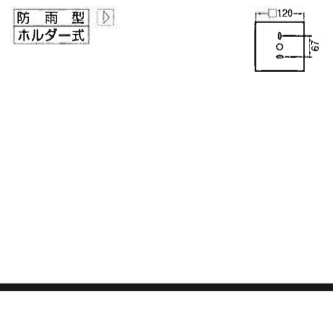

AU 47331 L 電球色 LED 広角
¥14,000 (税抜)

3.7W・350 lm・94.5 lm/W・Ra83・2700K
LED
本体：アルミダイカスト・サテンシルバー塗装
前面パネル：アクリル・透明
●重-0.4kg
●光源寿命：40,000時間
●ボックス取付不可
●調光器併用不可・照射近接限度10cm
●7VA(100V)