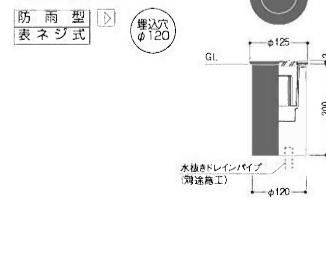

※世界的な半導体部品の供給不足を受け、一部の製品入荷に大幅な遅れが生じる可能性があります。

※ご提案させていただいております製品のうち、新カタログ発刊に伴い、品番・価格・サイズ・機能が一部変更になる製品がございます。詳細は弊社営業担当へお問い合わせくださいませ。