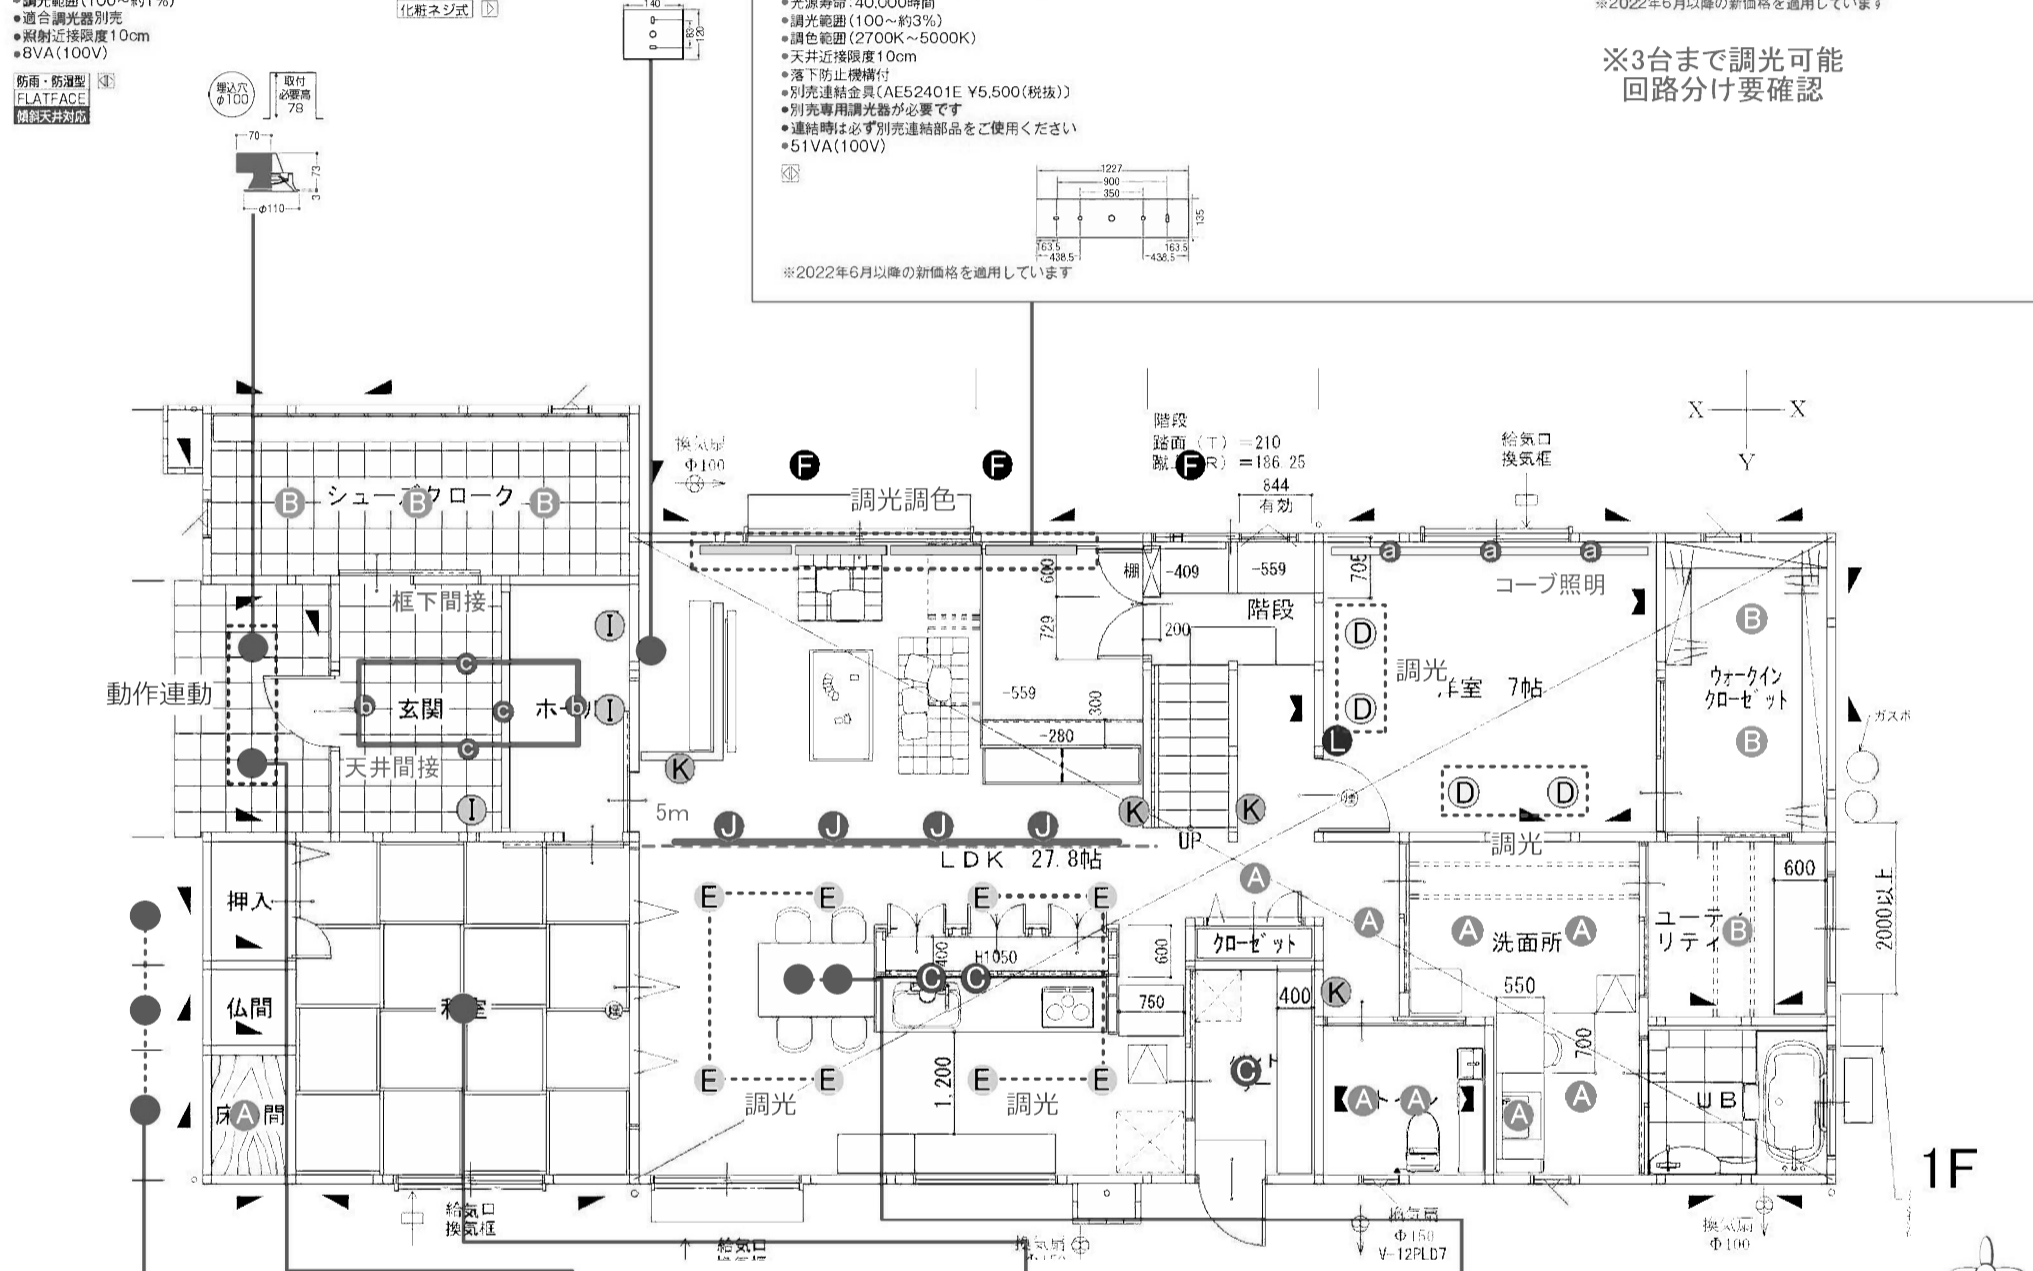

ポーチ

AD 7100 W27
¥4,300 (税抜)
5.5W・450lm・81.8lm/W・Ra82・2700K

LED
本体：アルミダイカスト・ファインホワイト塗装
●重0.3kg
●光源寿命：40,000時間
●取付可能天井厚5~25mm
●傾斜天井に取付可能(55°まで)
●配光は傾斜天井対応ではありません
●調光範囲(100~約1%)
●適合調光器別売
●照射近接限度10cm
●BVA(100V)

リビング

AB 52235
¥5,300 (税抜)
6.5W・545lm・83.8lm/W・Ra82・5000K

LED
セード：アクリル・乳白色消し
●高124 幅140 出幅85mm 重0.3kg
●光源寿命：40,000時間
●天井近接限度10cm
●調光器併用不可
●11VA(100V)

リビング ×4

AB 52392
¥85,000 (税抜)
50W・3950lm・79.0lm/W・Ra82・2700K~5000K

LED
本体：アルミ・白色アルマイト仕上
上下面 セード：アクリル・乳白色
エンドキャップ：プラスチック・白色
●高135 幅1227 出幅40mm 重3.0kg
●光源寿命：40,000時間
●調光範囲(100~約3%)
●調色範囲(2700K~5000K)
●天井近接限度10cm
●落下防止機構付
●別売連結金具(AE52401E ¥5,500(税抜))
●別売専用調光器が必要です
●連結時は必ず別売連結部品をご使用ください
●51VA(100V)

連結セット(別売) ×3

AE 52401 E
¥5,500 (税抜)

本体：プラスチック・白色
●重0.1kg
●1個入
●AB 52392 用
※2022年6月以降の新価格を適用しています

Fit調色専用コントローラ(1回路用) ×2

AE 45829 E
¥18,400 (税抜)

本体：プラスチック・白色
●高120 幅70 出幅10mm 重0.2kg
●全灯順送り：寒色→中間色→暖色
●1シーンメモリー対応
●1個用スイッチボックス JISC8340/JISC8435取付専用
●3路スイッチ付
●2線式
※2022年6月以降の新価格を適用しています

※3台まで調光可能
回路分け要確認

外灯 ×3

AU 49048 L
¥50,000 (税抜)
7.0W・395lm・56.4lm/W・Ra85・3000K

LED
本体：アルミダイカスト・ブラック塗装
枠：アルミダイカスト・シルバー塗装
パネル：強化ガラス・透明
●高3 幅φ125 埋込穴径φ120 埋込深200mm
●重1.1kg
●光源寿命：40,000時間
●車の通行する所では使用できません
●排水処理を行ってください
●キャブタイヤケーブルが別途必要です
●調光器併用不可
●11VA(100V)

ポーチ

AD 7140 W27
¥16,800 (税抜)
6.1W・410lm・67.2lm/W・Ra82・2700K

LED
本体：アルミダイカスト・ファインホワイト塗装
●重0.4kg
●光源寿命：40,000時間
●取付必要高：80mm(材厚5~13mm未満時) 82mm(材厚13~25mm時)
●照度センサ付・センサモード切替可能
●点灯照度調節可能
●点灯時間切替可能：約30秒/1分/3分/5分/10分
(点灯中に動作を感知するとセンサが作動し、点灯時間が延長されます)
●動作連動：K型センサ動作連動器具とLED5.5W調光タイプのダウンを含み5台まで
●動作連動でご使用いただく場合は調光タイプのみを組み合わせてください
●調光器併用不可・照射近接限度10cm
●12VA(100V)

和室

AH 48768 L
¥36,500 (税抜)
33.3W・3780lm・113.5lm/W・Ra82・2700K~6500K
(2700K調色時)17.2W・1815lm/(6500K調色時)16.1W・1635lm

LED
枠：白木
セード：アクリル・乳白色
●高133 幅φ556mm 重2.5kg
●壁スイッチ：全灯→シーン1→シーン2→LED保安灯
●光源寿命：40,000時間
●専用リモコン付
●調光範囲(100~約1%)・LED保安灯5段階調光
●調色範囲(2700K~6500K)
●早晚天井取付アダプタ対応型(AE44068E別売 ¥2,600(税抜))
●33VA(100V)

ダイニング ×2

AP 46953 L (フランジ)
¥27,000 (税抜)
5.8W・450lm・77.5lm/W・Ra83・2700K

LED
セード：ガラス・透明
飾：銅・クロムメッキ 黒色塗装
●高340 幅φ85 全長1300~800mm 重0.9kg
●光源寿命：40,000時間
●高さ調節可能型
●コード・キャブタイヤコードφ4
●傾斜天井に取付可能(55°まで)
●調光器併用不可
●11VA(100V)

リビング

AEE 695 071
¥44,800 (税抜)

本体：鋼・オフホワイト塗装
羽根：木製・オフホワイト塗装
●高385 幅φ1100mm 重5.2kg
●専用リモコン付
●回転切替スイッチ付(リモコン)
●4段スピード切替スイッチ付(リモコン)
●30分/60分タイマー付(リモコン)
●傾斜天井に取付可能(14°まで)

※世界的な半導体部品の供給不足を受け、一部の製品入荷に大幅な遅れが生じる可能性があります。

※ご提案させていただいております製品のうち、新カタログ発刊に伴い、品番・価格・サイズ・機能が一部変更になる製品がございます。詳細は弊社営業担当へお問い合わせくださいませ。